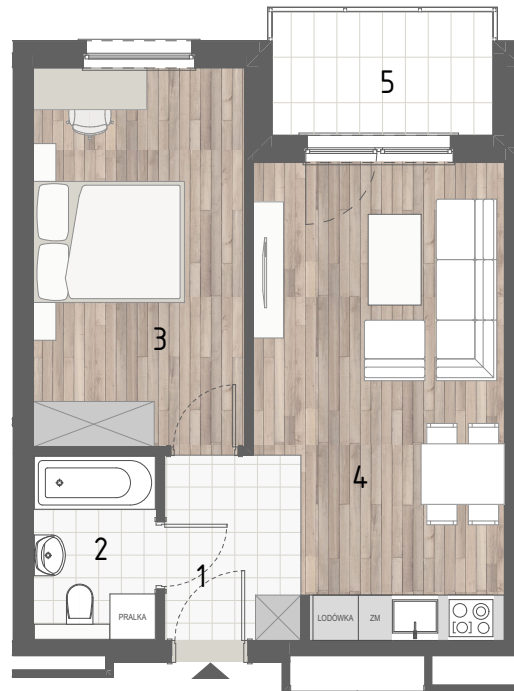

RZUT MIESZKANIA

ZESTAWIENIE POWIERZCHNI

1.P. POKÓJ	3,24m ²
2.ŁAZIENKA	3,99m ²
3.SYPIALNIA	14,03m ²
4.P. DZIENNY+ANEKS KUCH.	20,54m ²

RAZEM:	41,80m²
5.BALKON	4,77m ²

LOKALIZACJA BUDYNKU

LOKALIZACJA W BUDYNKU

PIĘTRO III

2A

3B