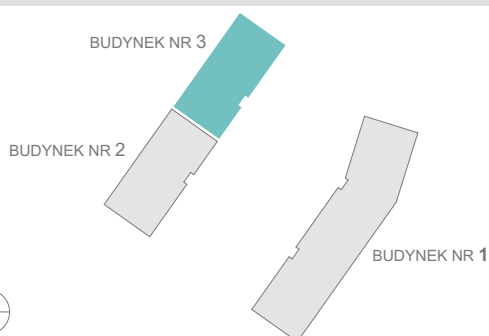

RZUT MIESZKANIA

ZESTAWIENIE POWIERZCHNI

1.P. POKÓJ	3,24m ²
2.ŁAZIENKA	3,99m ²
3.SYPIALNIA	14,03m ²
4.P. DZIENNY+ANEKS KUCH.	20,54m ²

RAZEM:	41,80m²
5.BALKON	4,77m ²

LOKALIZACJA BUDYNKU

LOKALIZACJA W BUDYNKU

PIĘTRO III

2A

3B