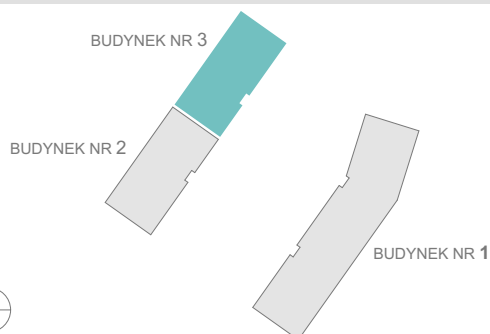

ZESTAWIENIE POWIERZCHNI

1.P. POKÓJ	4,40m ²
2.ŁAZIENKA	3,63m ²
3.SYPIALNIA	11,19m ²
4.P. DZIENNY+ANEKS KUCH.	17,68m ²

RAZEM:	36,90m²
5.BALKON	4,25m ²

LOKALIZACJA BUDYNKU

LOKALIZACJA W BUDYNKU

2A

3B

PIĘTRO I