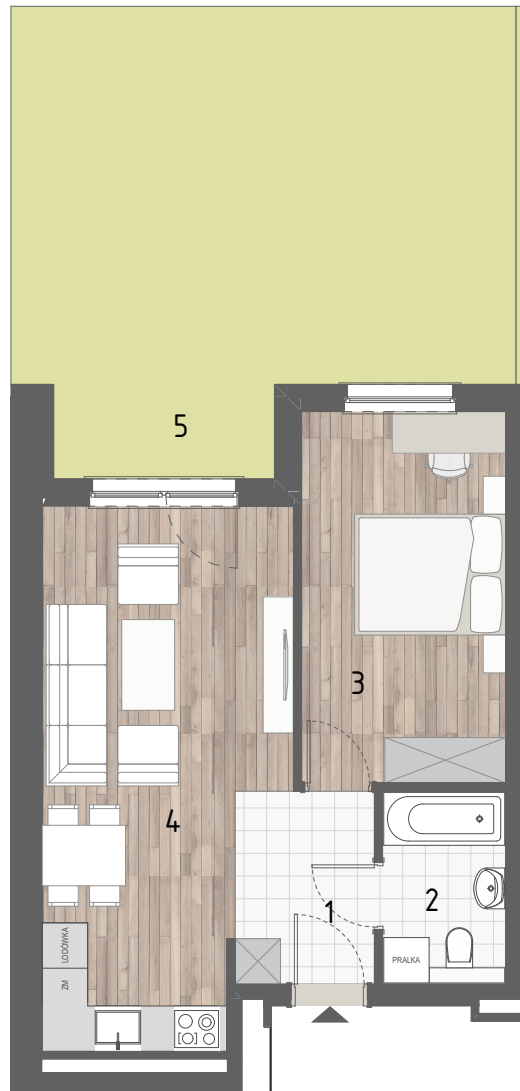

RZUT MIESZKANIA

ZESTAWIENIE POWIERZCHNI

1. P. POKÓJ	3,19m ²
2. ŁAZIENKA	4,16m ²
3. SYPIALNIA	13,26m ²
4. P. DZIENNY+ANEKS KUCH.	22,63m ²

	RAZEM:	43,24m²
5. OGRÓDEK		39,62m ²

LOKALIZACJA BUDYNKU

LOKALIZACJA W BUDYNKU

2A

3B

PARTER