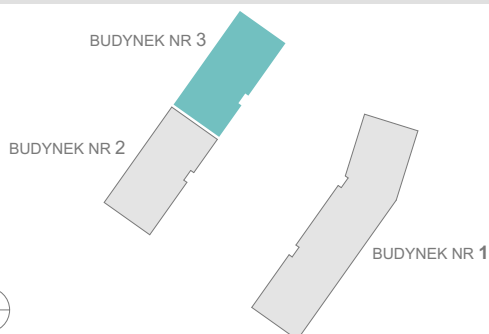

RZUT MIESZKANIA

ZESTAWIENIE POWIERZCHNI

1. P. POKÓJ	3,19m ²
2. ŁAZIENKA	4,16m ²
3. SYPIALNIA	13,26m ²
4. P. DZIENNY+ANEKS KUCH.	22,63m ²

	RAZEM:	43,24m²
5. OGRÓDEK		39,62m ²

LOKALIZACJA BUDYNKU

LOKALIZACJA W BUDYNKU

2A

3B

PARTER