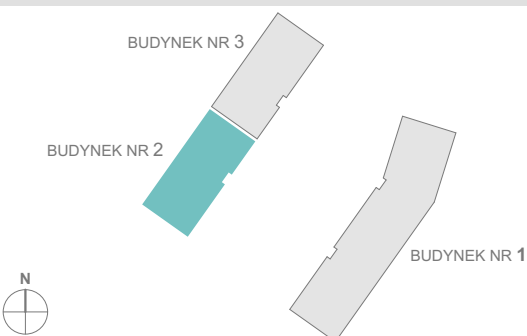

RZUT MIESZKANIA

ZESTAWIENIE POWIERZCHNI

1.P. POKÓJ	4,40m ²
2.ŁAZIENKA	3,63m ²
3.SYPIALNIA	11,19m ²
4.P. DZIENNY+ANEKS KUCH.	17,68m ²

RAZEM:	36,90m²
5.OGRÓDEK	30,82m ²

LOKALIZACJA BUDYNKU

LOKALIZACJA W BUDYNKU

2A

3B

PARTER