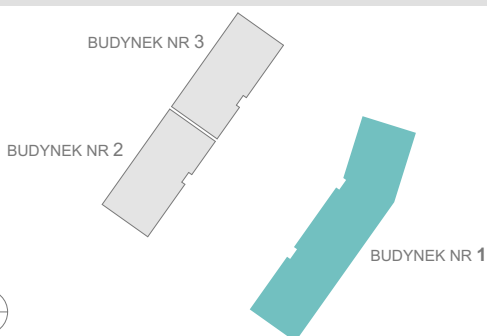

RZUT MIESZKANIA

ZESTAWIENIE POWIERZCHNI

1.P. POKÓJ	3,19m <sup>2</sup>
2.ŁAZIENKA	4,16m <sup>2</sup>
3.SYPIALNIA	9,34m <sup>2</sup>
4.P. DZIENNY+ANEKS KUCH.	20,63m <sup>2</sup>

5.TARAS	<b>RAZEM:</b> 37,32m <sup>2</sup>
	7,80m <sup>2</sup>

LOKALIZACJA BUDYNKU

LOKALIZACJA W BUDYNKU

PIĘTRO IV

1A

1B