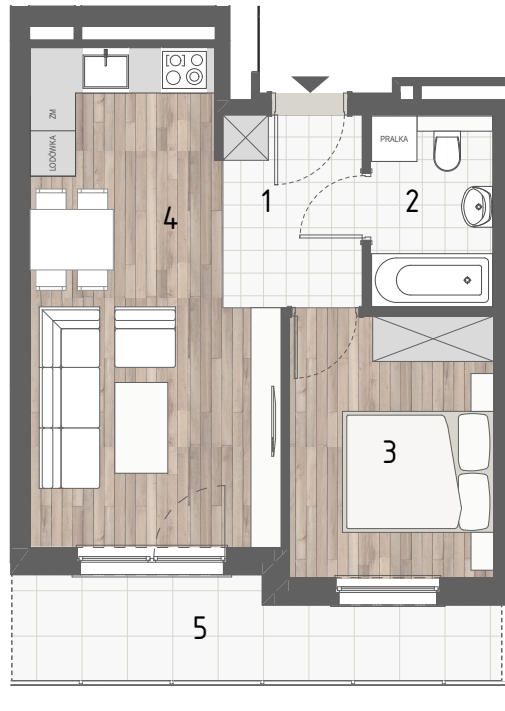

RZUT MIESZKANIA

ZESTAWIENIE POWIERZCHNI

1.P. POKÓJ	3,19m <sup>2</sup>
2.ŁAZIENKA	4,16m <sup>2</sup>
3.SYPIALNIA	9,34m <sup>2</sup>
4.P. DZIENNY+ANEKS KUCH.	20,63m <sup>2</sup>

5.TARAS	<b>RAZEM:</b> 37,32m <sup>2</sup>
	7,80m <sup>2</sup>

LOKALIZACJA BUDYNKU

LOKALIZACJA W BUDYNKU

PIĘTRO IV

1A

1B