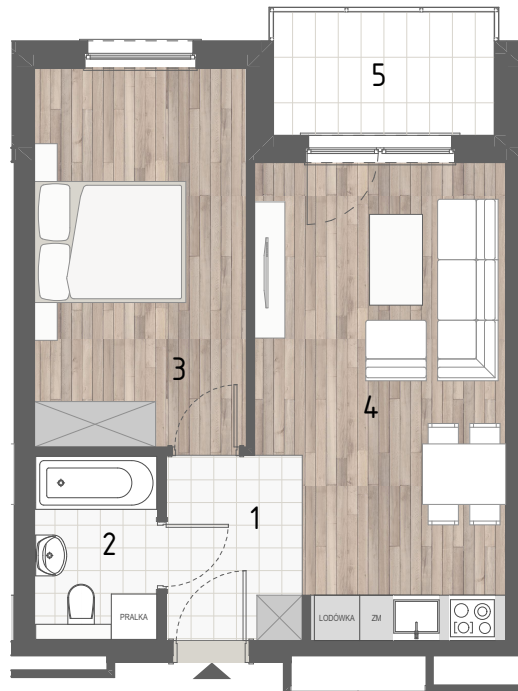

RZUT MIESZKANIA

ZESTAWIENIE POWIERZCHNI

1.P. POKÓJ	3,24m ²
2.ŁAZIENKA	3,99m ²
3.SYPIALNIA	14,03m ²
4.P. DZIENNY+ANEKS KUCH.	20,54m ²

	RAZEM:	41,80m²
5.BALKON		4,77m ²

LOKALIZACJA BUDYNKU

LOKALIZACJA W BUDYNKU

PIĘTRO III