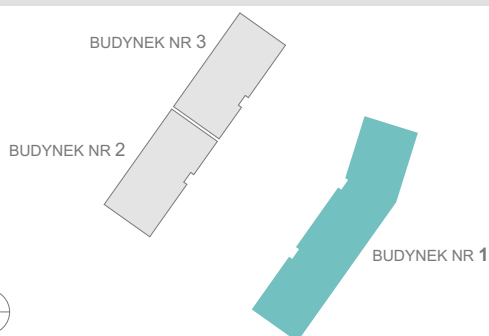

RZUT MIESZKANIA

ZESTAWIENIE POWIERZCHNI

1.P. POKÓJ	4,40m <sup>2</sup>
2.ŁAZIENKA	3,63m <sup>2</sup>
3.SYPIALNIA	11,19m <sup>2</sup>
4.P. DZIENNY+ANEKS KUCH.	17,68m <sup>2</sup>

5.BALKON	<b>RAZEM:</b> 36,90m <sup>2</sup>
	4,25m <sup>2</sup>

LOKALIZACJA BUDYNKU

LOKALIZACJA W BUDYNKU