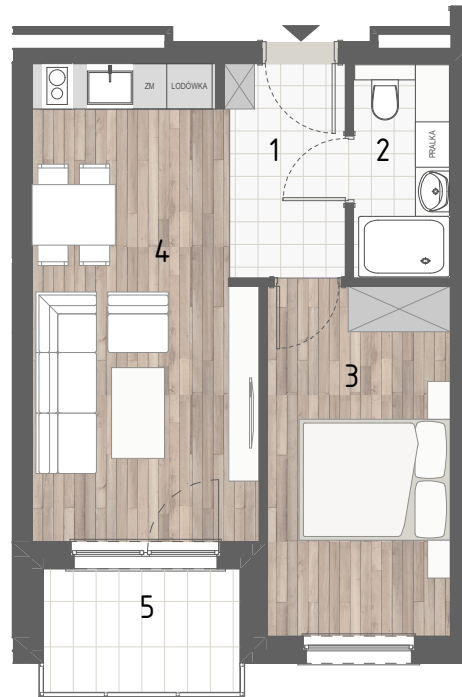

RZUT MIESZKANIA

ZESTAWIENIE POWIERZCHNI

1.P. POKÓJ	4,40m <sup>2</sup>
2.ŁAZIENKA	3,63m <sup>2</sup>
3.SYPIALNIA	11,19m <sup>2</sup>
4.P. DZIENNY+ANEKS KUCH.	17,68m <sup>2</sup>

5.BALKON	<b>RAZEM:</b> 36,90m <sup>2</sup>
	4,25m <sup>2</sup>