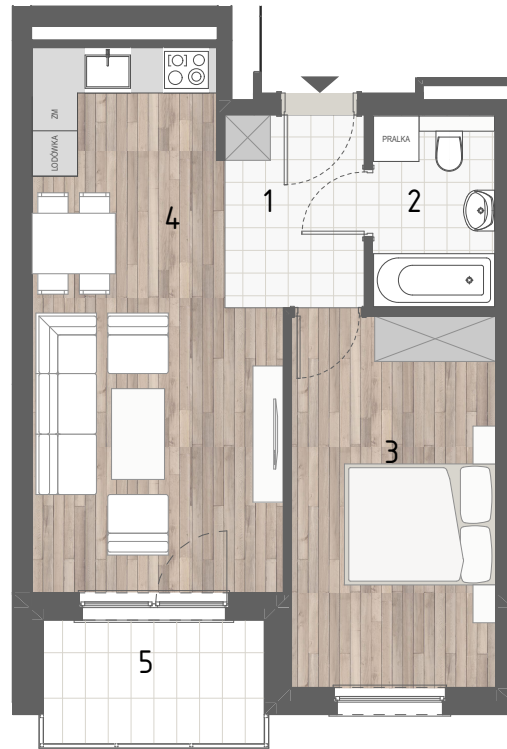

RZUT MIESZKANIA

ZESTAWIENIE POWIERZCHNI

1.P. POKÓJ	3,19m ²
2. ŁAZIENKA	4,16m ²
3. SYPIALNIA	13,26m ²
4.P. DZIENNY+ANEKS KUCH.	22,63m ²

	RAZEM:	43,24m²
5.BALKON		4,77m ²

LOKALIZACJA BUDYNKU

LOKALIZACJA W BUDYNKU

PIĘTRO III