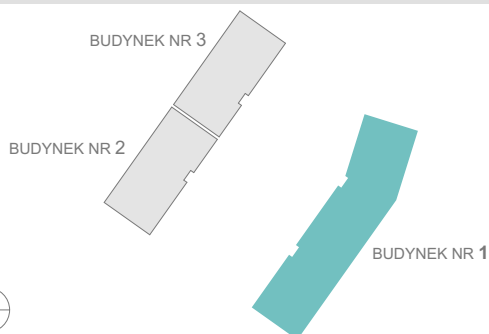

RZUT MIESZKANIA

ZESTAWIENIE POWIERZCHNI

1.P. POKÓJ	4,64m ²
2.ŁAZIENKA	3,81m ²
3.P. DZIENNY+ANEKS KUCH.	22,62m ²

4.BALKON	RAZEM: 31,07m ²
	3,27m ²

LOKALIZACJA BUDYNKU

LOKALIZACJA W BUDYNKU

PIĘTRO I