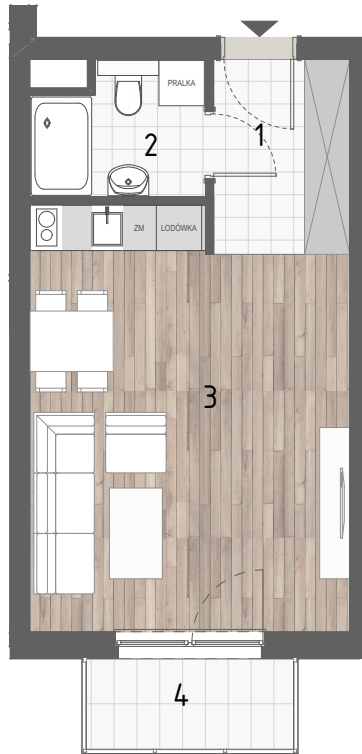

RZUT MIESZKANIA

ZESTAWIENIE POWIERZCHNI

1.P. POKÓJ	4,64m ²
2.ŁAZIENKA	3,81m ²
3.P. DZIENNY+ANEKS KUCH.	22,62m ²

4.BALKON	RAZEM: 31,07m ²
	3,27m ²

LOKALIZACJA BUDYNKU

LOKALIZACJA W BUDYNKU

PIĘTRO I