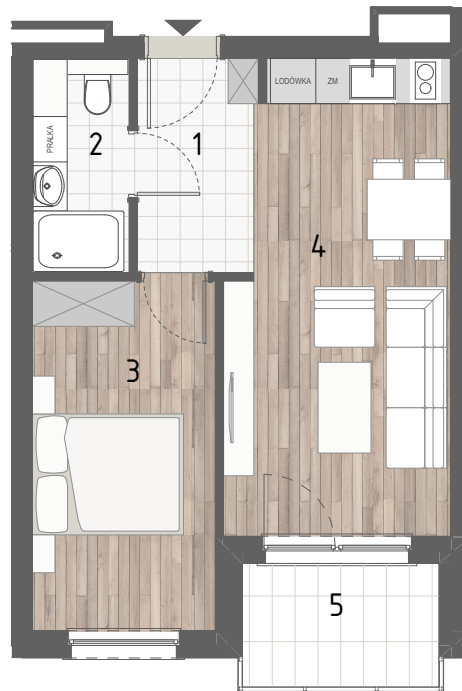

RZUT MIESZKANIA

ZESTAWIENIE POWIERZCHNI

1.P. POKÓJ	4,40m ²
2.ŁAZIENKA	3,63m ²
3.SYPIALNIA 1	11,19m ²
4.P. DZIENNY+ANEKS KUCH.	17,68m ²

5.BALKON	RAZEM: 36,90m ²
	4,25m ²

LOKALIZACJA BUDYNKU

LOKALIZACJA W BUDYNKU

PIĘTRO III