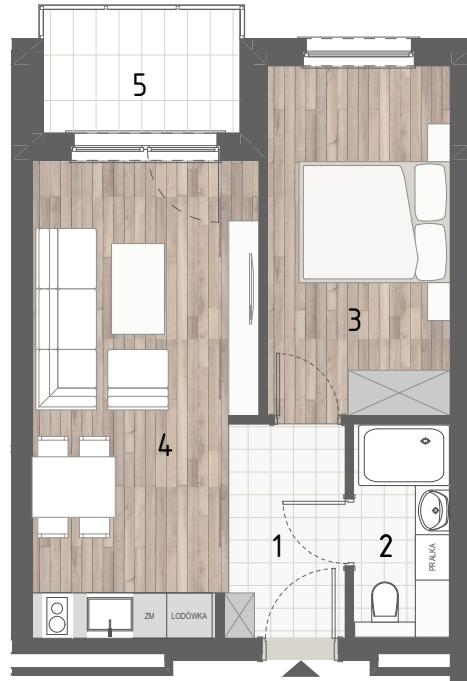

RZUT MIESZKANIA

ZESTAWIENIE POWIERZCHNI

1.P. POKÓJ	4,40m ²
2.ŁAZIENKA	3,63m ²
3.SYPIALNIA	11,19m ²
4.P. DZIENNY+ANEKS KUCH.	17,68m ²

	RAZEM:	36,90m²
5.BALKON		4,25m ²

LOKALIZACJA BUDYNKU

LOKALIZACJA W BUDYNKU

PIĘTRO III