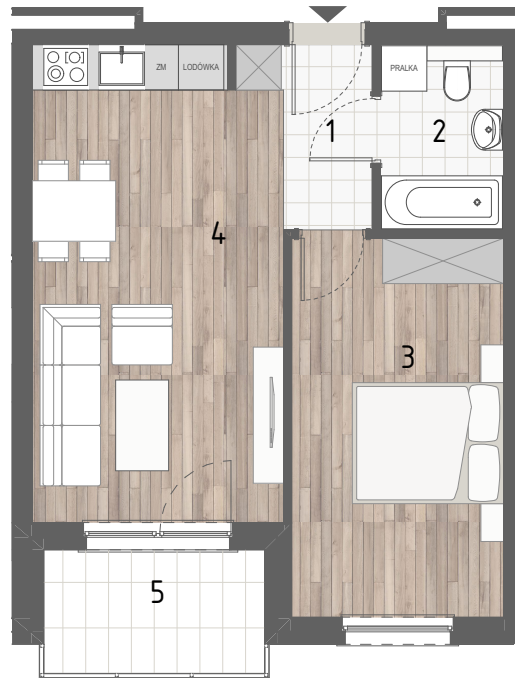

RZUT MIESZKANIA

ZESTAWIENIE POWIERZCHNI

1.P. POKÓJ	3,24m ²
2.ŁAZIENKA	3,99m ²
3.SYPIALNIA 1	14,03m ²
4.P. DZIENNY+ANEKS KUCH.	20,54m ²

	RAZEM:	41,80m²
5.BALKON		4,77m ²

LOKALIZACJA BUDYNKU

LOKALIZACJA W BUDYNKU

PIĘTRO II