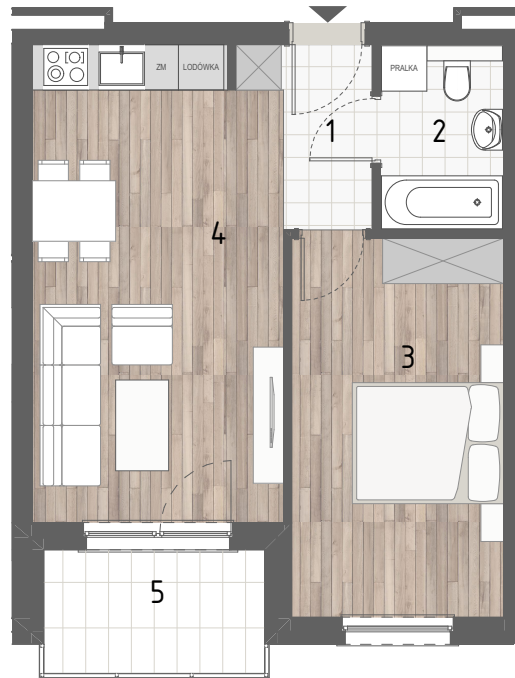

RZUT MIESZKANIA

ZESTAWIENIE POWIERZCHNI

1.P. POKÓJ	3,24m ²
2.ŁAZIENKA	3,99m ²
3.SYPIALNIA 1	14,03m ²
4.P. DZIENNY+ANEKS KUCH.	20,54m ²

5.BALKON	RAZEM: 41,80m ²
	4,77m ²

LOKALIZACJA BUDYNKU

LOKALIZACJA W BUDYNKU

PIĘTRO I