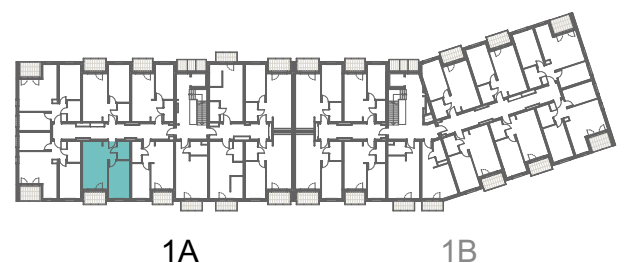

RZUT MIESZKANIA

ZESTAWIENIE POWIERZCHNI

1.P. POKÓJ	3,24m ²
2.ŁAZIENKA	3,99m ²
3.SYPIALNIA 1	14,03m ²
4.P. DZIENNY+ANEKS KUCH.	20,54m ²

5.BALKON	RAZEM: 41,80m ²
	4,77m ²

LOKALIZACJA BUDYNKU

LOKALIZACJA W BUDYNKU

PIĘTRO I