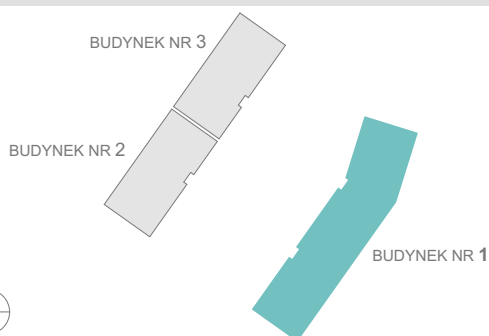

RZUT MIESZKANIA

ZESTAWIENIE POWIERZCHNI

1.P. POKÓJ	3,24m ²
2.ŁAZIENKA	3,99m ²
3.SYPIALNIA 1	14,03m ²
4.P. DZIENNY+ANEKS KUCH.	20,54m ²

5.BALKON	RAZEM: 41,80m ²
	4,77m ²

LOKALIZACJA BUDYNKU

LOKALIZACJA W BUDYNKU

PIĘTRO I