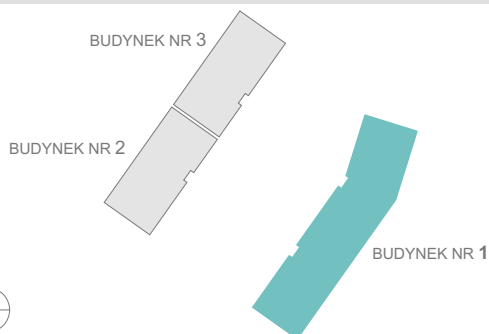

RZUT MIESZKANIA

ZESTAWIENIE POWIERZCHNI

1.P. POKÓJ	4,81m ²
2.ŁAZIENKA	4,79m ²
3.SYPIALNIA 1	13,67m ²
4.P. DZIENNY+ANEKS KUCH.	24,04m ²
5.SYPIALNIA 2	10,12m ²

	RAZEM:	57,43m²
6.OGRÓDEK		121,20m ²

LOKALIZACJA BUDYNKU

LOKALIZACJA W BUDYNKU

1A

1B

PARTER